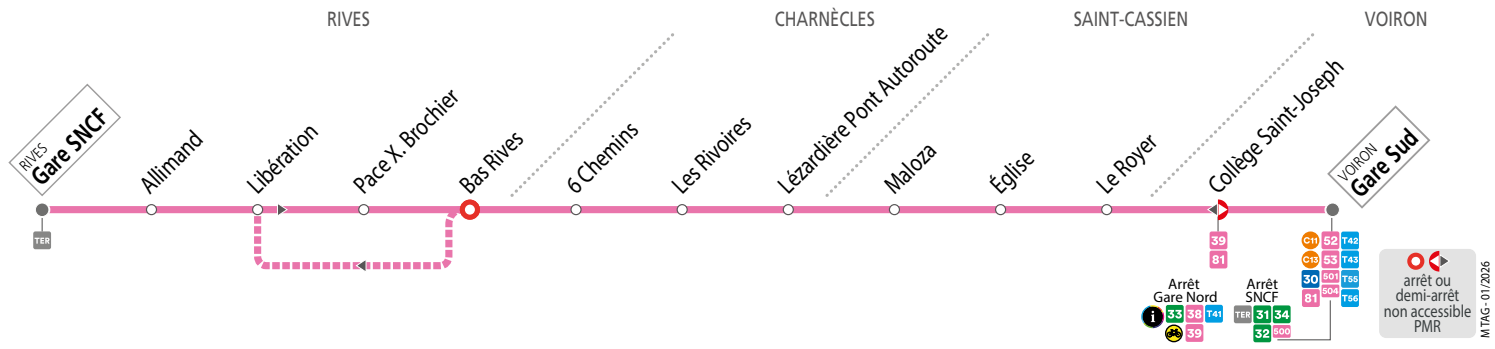

SEMAINE EN VACANCES SCOLAIRES
les horaires indiqués peuvent varier en fonction
des aléas de la circulation

Voiron - Gare Sud	12 20 17 10
Collège St-Joseph	12 23 17 13
Le Royer	12 28 17 18
Église	12 30 17 20
Maloza	12 32 17 22
Lézaridère Pont Autoroute	12 33 17 23
Les Rivoires	12 34 17 24
6 Chemins	12 35 17 25
Bas Rives	12 38 17 28
Libération	12 40 17 30
Allimand	12 42 17 32
Rives - Gare SNCF	12 44 17 34

SAMEDIS
les horaires indiqués peuvent varier en fonction
des aléas de la circulation

Voiron - Gare Sud	12 20 17 10
Collège St-Joseph	12 23 17 13
Le Royer	12 28 17 18
Église	12 30 17 20
Maloza	12 32 17 22
Lézaridère Pont Autoroute	12 33 17 23
Les Rivoires	12 34 17 24
6 Chemins	12 35 17 25
Bas Rives	12 38 17 28
Libération	12 40 17 30
Allimand	12 42 17 32
Rives - Gare SNCF	12 44 17 34

DU LUNDI AU SAMEDI EN ÉTÉ
les horaires indiqués peuvent varier en fonction
des aléas de la circulation

Voiron - Gare Sud	17 10
Collège St-Joseph	17 13
Le Royer	17 18
Église	17 20
Maloza	17 22
Lézaridère Pont Autoroute	17 23
Les Rivoires	17 24
6 Chemins	17 25
Bas Rives	17 28
Libération	17 30
Allimand	17 32
Rives - Gare SNCF	17 34

NE CIRCULE PAS LES DIMANCHES ET JOURS FÉRIÉS

Voyager en groupe ?
Effectuez une demande
d'autorisation préalable :
04 38 70 38 70

Agence Mobilité de Voiron - 4, avenue des Frères Tardy - Frères Tardy, Secteur Gares

Mairie de Rives - Place de la Libération - Libération

POUR ALLER À
• Gares SNCF et routière de Voiron - Gare Sud
• Gare SNCF de Rives - Gare SNCF

Faites signe au conducteur à l'approche du bus

04 76 05 03 47

reso-m.fr
Toute l'information et toutes les solutions de mobilités.

SMMAG
Syndicat Mixte des Mobilités de l'Aire Grenobloise

M RÉS0

MTAG - 01/2026