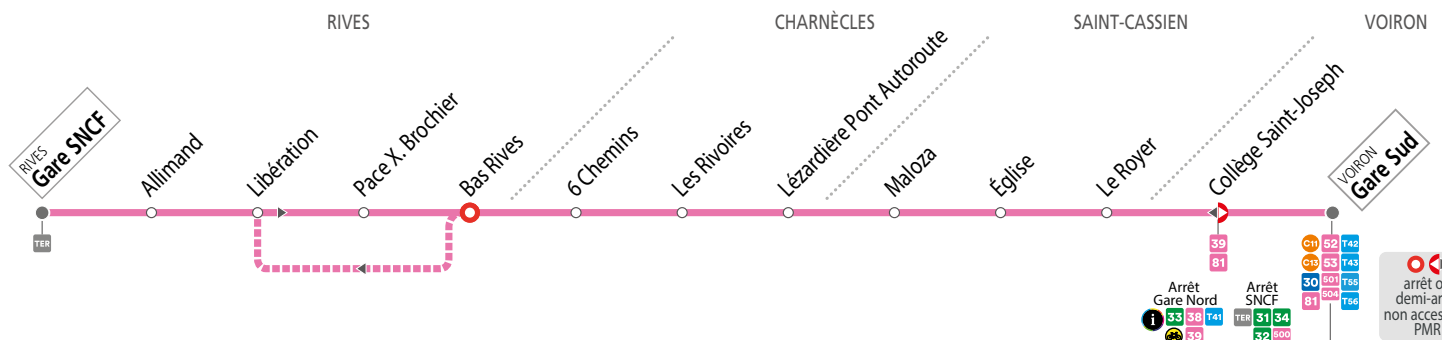

SEMAINE EN VACANCES SCOLAIRES
les horaires indiqués peuvent varier en fonction des aléas de la circulation

Rives - Gare SNCF	08 21 12 55 17 45
Allimand	08 23 12 57 17 47
Libération	08 25 12 59 17 49
Place X. Brochier	08 26 13 00 17 50
Bas Rives	08 27 13 01 17 51
6 Chemins	08 30 13 04 17 54
Les Rivoires	08 31 13 05 17 55
Lézaridère Pont Autoroute	08 32 13 06 17 56
Maloza	08 33 13 07 17 57
Église	08 35 13 09 17 59
Le Royer	08 37 13 11 18 01
Collège St-Joseph	08 42 13 16 18 06
Voiron - Gare Sud	08 45 13 19 18 09

SAMEDIS
les horaires indiqués peuvent varier en fonction des aléas de la circulation

Rives - Gare SNCF	08 21 17 45
Allimand	08 23 17 47
Libération	08 25 17 49
Place X. Brochier	08 26 17 50
Bas Rives	08 27 17 51
6 Chemins	08 30 17 54
Les Rivoires	08 31 17 55
Lézaridère Pont Autoroute	08 32 17 56
Maloza	08 33 17 57
Église	08 35 17 59
Le Royer	08 37 18 01
Collège St-Joseph	08 42 18 06
Voiron - Gare Sud	08 45 18 09

DU LUNDI AU SAMEDI EN ÉTÉ
les horaires indiqués peuvent varier en fonction des aléas de la circulation

Rives - Gare SNCF	08 21
Allimand	08 23
Libération	08 25
Place X. Brochier	08 26
Bas Rives	08 27
6 Chemins	08 30
Les Rivoires	08 31
Lézaridère Pont Autoroute	08 32
Maloza	08 33
Église	08 35
Le Royer	08 37
Collège St-Joseph	08 42
Voiron - Gare Sud	08 45

NE CIRCULE PAS LES DIMANCHES ET JOURS FÉRIÉS

Voyager en groupe ?
Effectuez une demande d'autorisation préalable :
04 38 70 38 70

Agence Mobilité de Voiron - 4, avenue des Frères Tardy - Frères Tardy, Secteur Gares

Mairie de Rives - Place de la Libération - Libération

- Gares SNCF et routière de Voiron - Gare Sud
- Gare SNCF de Rives - Gare SNCF

Faites signe au conducteur à l'approche du bus

04 76 05 03 47

reso-m.fr
Toute l'information et toutes les solutions de mobilités.

SMMAG
Syndicat Mixte des Mobilités de l'Aire Grenobloise

M RÉS0